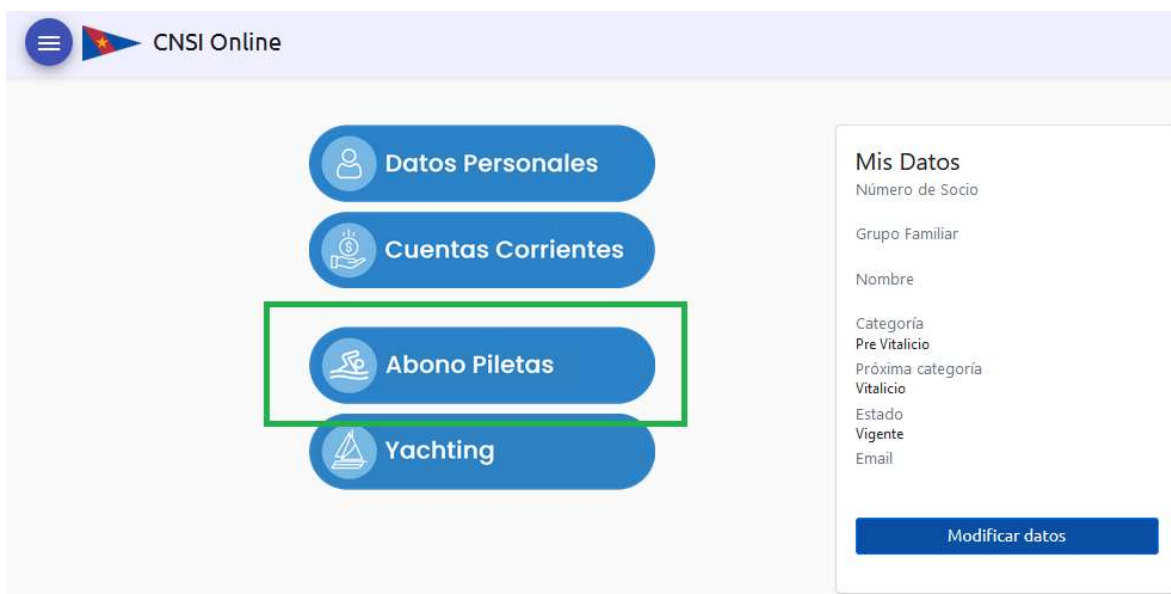

¿Como saco el ABONO PILETA?

- 1- Ingresar al sitio www.cnsi.org.ar
- 2- Luego ingreso a mi cuenta a través de la opción de INGRESO SOCIOS

- 3- Ingreso con mi Número de Socio y mi contraseña (en caso de no tener usuario primero se deben registrar)

4- Voy a opción “Abono Piletas”

5- Luego a la opción “Agregar” (en la pantalla se visualizan abonos piletas vigentes y pasados.)

- 6- Selecciono el tipo de abono a sacar. (en este caso de ejemplo usamos el de temporada)
- 7- Seleccionamos la cantidad de cuotas deseadas (les recordamos que se debita directo en la cuenta)