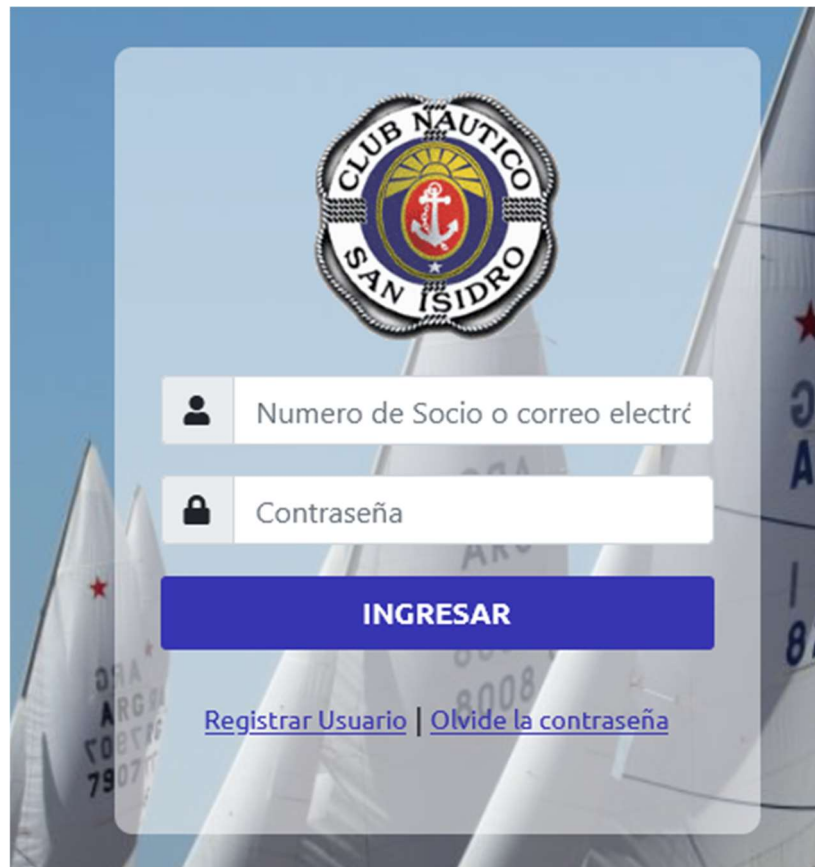

¿Como saco el ABONO PILETA?

- 1- Ingresar al sitio www.cnsi.org.ar
- 2- Luego ingreso a mi cuenta a través de la opción de INGRESO SOCIOS

- 3- Ingreso con mi Número de Socio y mi contraseña (en caso de no tener usuario primero se deben registrar)